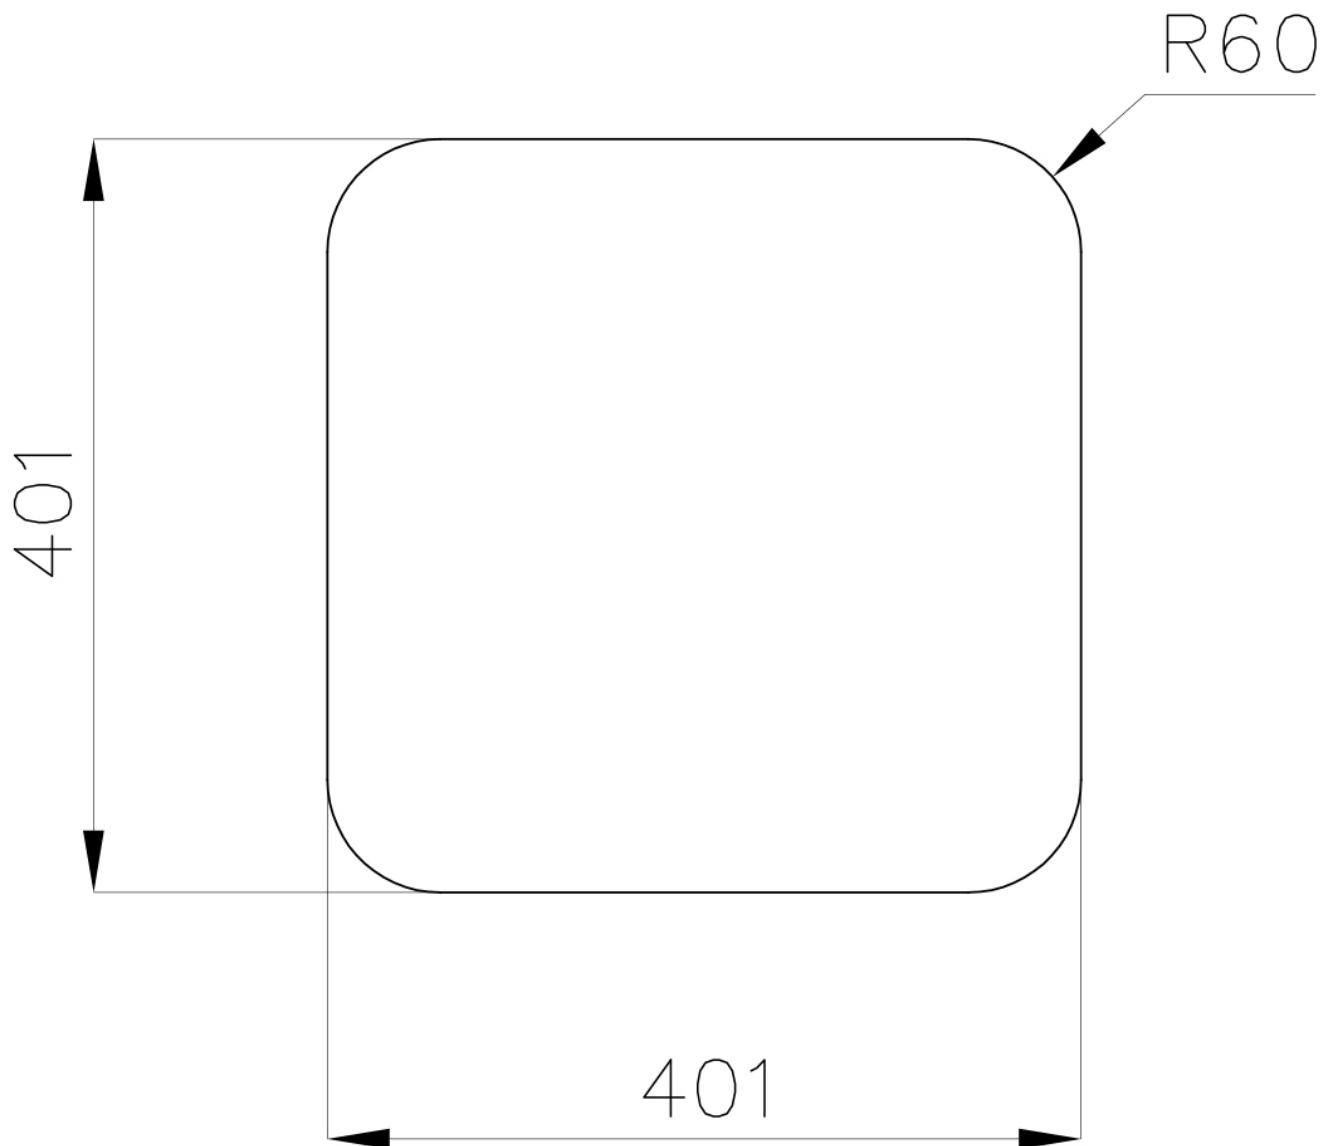

水槽 S3000

左槽型

水槽

代码: 1114 862

细节

质地	拉丝 Foster
边型和安装方式	台下
材料	AISI 304 不锈钢
底座	45 cm
尺寸	441x441 mm
标准配件	固定钩, 垫圈, 下水器, 溢水口和虹吸管, 纸板盒包装
龙头孔	无定位孔
安装孔	View technical data sheet
下水器	否

宽 44 cm

盆内尺寸 400x400mm

单槽/双槽 单槽

下水组件 3,5" 下水器

特点

3.5" 下水器提篮

Foster®水槽均配备了3.5"下水器，有可防止固体颗粒流入下水器的实用篮式塞。3.5"下水器允许使用Foster®碎渣机，可与所有型号兼容。

深盆

得益于先进的生产技术，该洗碗盆的重要深度超过20厘米，可以在所有洗涤操作中提供极大的灵活性和实用性。

Cut out size
Dimensioni per foratura top