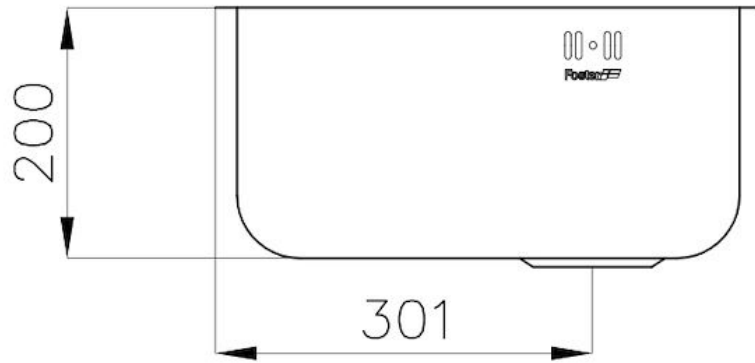

水槽 S3000

左槽型

水槽

代码: 1114 862

细节

质地	拉丝 Foster
边型和安装方式	台下
材料	AISI 304 不锈钢
底座	45 cm
尺寸	441x441 mm
标准配件	固定钩, 垫圈, 下水器, 溢水口和虹吸管, 纸板盒包装
龙头孔	无定位孔
安装孔	View technical data sheet
下水器	否

宽 44 cm

盆内尺寸 400x400mm

单槽/双槽 单槽

下水组件 3,5" 下水器

特点

3.5" 下水器提篮

Foster®水槽均配备了3.5"下水器，有可防止固体颗粒流入下水器的实用篮式塞。3.5"下水器允许使用Foster®碎渣机，可与所有型号兼容。

深盆

得益于先进的生产技术，该洗碗盆的重要深度超过20厘米，可以在所有洗涤操作中提供极大的灵活性和实用性。

Cut out size
Dimensioni per foratura top