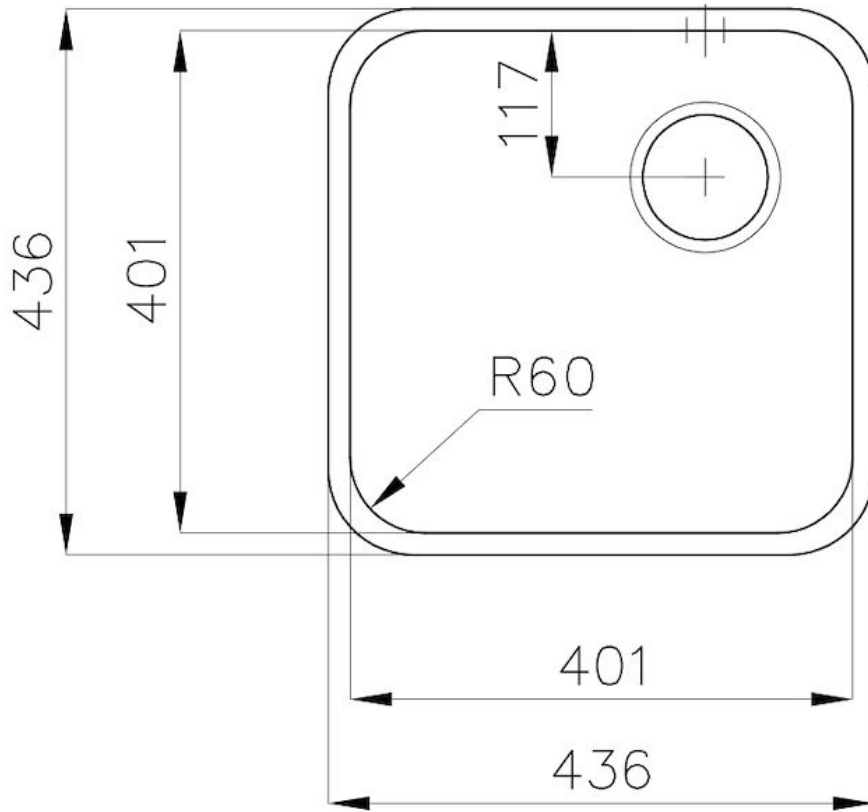

水槽 S3000

左槽型

水槽

代码: 1114 862

细节

质地	拉丝 Foster
边型和安装方式	台下
材料	AISI 304 不锈钢
底座	45 cm
尺寸	441x441 mm
标准配件	固定钩, 垫圈, 下水器, 溢水口和虹吸管, 纸板盒包装
龙头孔	无定位孔
安装孔	View technical data sheet
下水器	否

宽 44 cm

盆内尺寸 400x400mm

单槽/双槽 单槽

下水组件 3,5" 下水器

特点

3.5" 下水器提篮

Foster®水槽均配备了3.5"下水器，有可防止固体颗粒流入下水器的实用篮式塞。3.5"下水器允许使用Foster®碎渣机，可与所有型号兼容。

深盆

得益于先进的生产技术，该洗碗盆的重要深度超过20厘米，可以在所有洗涤操作中提供极大的灵活性和实用性。

Cut out size
Dimensioni per foratura top